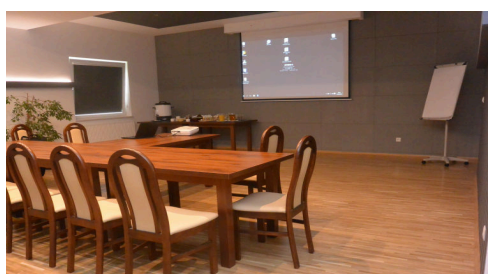

Wokół naszych budynków znajdują się tereny zielone oraz taras z oczkiem wodnym, który w przerwie spotkania pozwoli na chwilę relaksu w przyjaznej atmosferze.

Opisy sal					
Sala nr 7 - 56 m2 - sala znajduje się na 1. piętrze, co zapewnia pełną dyskrecję spotkania			Nowa Sala Konferencyjna – 71 m2 - sala znajduje się na parterze, niedaleko recepcji		
Wyposażenie sali: <ul style="list-style-type: none"> – podwieszany rzutnik – ekran – flipchart z papierem i mazakami – indywidualnie sterowana klimatyzacja (zimą przy niższych temperaturach, istnieje możliwość indywidualnego "dogrzania" sali do temperatury wyższej niż 21 st. C) – światło dzienne – światło sztuczne – zaciemnienie sali – taras – bezpłatne WiFi w całym obiekcie – na życzenie artykuły piśmiennicze (notesy i długopisy) – na życzenie udostępniamy ksero, drukarkę i skaner – mikrofon, mikroport i nagłośnienie 			Wyposażenie sali: <ul style="list-style-type: none"> – rzutnik – wysuwany ekran, sterowany elektronicznie – flipchart z papierem i mazakami – indywidualnie sterowana klimatyzacja – światło dzienne – światło sztuczne – zaciemnienie sali – bezpłatne WiFi w całym obiekcie – na życzenie artykuły piśmiennicze (notesy i długopisy) – na życzenie udostępniamy ksero, drukarkę i skaner – mikrofon, mikroport i nagłośnienie 		
Możliwe układy spotkań:			Możliwe układy spotkań:		
Teatralny 	Szkolny 	Litera T 	Teatralny 	Szkolny 	Podkowa 
45	24'	34	70	24	56

RESTAURACJA EDEN DLA BIZNESU

Podczas spotkań biznesowych, szkoleniowych i konferencyjnych, restauracja Eden zapewni Państwu bogaty serwis kawowy, lunche oraz kolacje.

Cena podstawowego pakietu na serwis kawowy wynosi 20,00 zł brutto od osoby. W pakiecie podstawowym, proponujemy kawę, herbatę, soki owocowe oraz ciastka kruche z 1. uzupełnieniem, podczas przerwy w spotkaniu lub na życzenie.