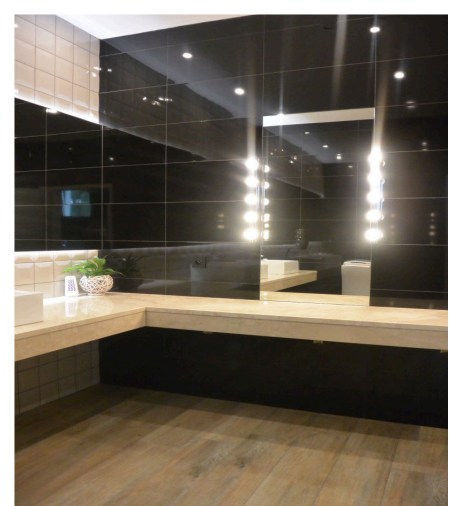

RESTAURACJA EDEN DLA BIZNESU

Podczas spotkań biznesowych, szkoleniowych i konferencyjnych, restauracja Eden zapewni Państwu bogaty serwis kawowy, lunche oraz kolacje.

Cena podstawowego pakietu na serwis kawowy wynosi 20,00 zł brutto od osoby. W pakiecie podstawowym, proponujemy kawę, herbatę, soki owocowe oraz ciastka kruche z 1. uzupełnieniem, podczas przerwy w spotkaniu lub na życzenie.

Pakiet średni obejmuje uzupełniany serwis kawowy podczas całego spotkania i jego koszt wynosi 26,00 zł brutto od osoby.

Podstawowy pakiet na lunch obejmuje 2 dania: zupę, danie główne oraz wodę mineralną.
Koszt pakietu wynosi 38,00 zł od osoby.

Pakiet średni obejmuje obiad 2. daniowy z deserem, sokami i wodą mineralną.
Koszt pakietu wynosi 45,00 zł od osoby.

Lunch czy serwis kawowy może zostać również przygotowany wg Państwa wymagań, potrzeb i w budżecie, jakim Państwo dysponują na dane spotkanie.

Restauracja EDEN przygotowuje również kolację w dowolnej formie wg indywidualnych potrzeb, w koszcie dostosowanym do Państwa budżetu.

Zapraszamy do zorganizowania bankietu w naszym ogrodzie lub też biesiady przy grillu.